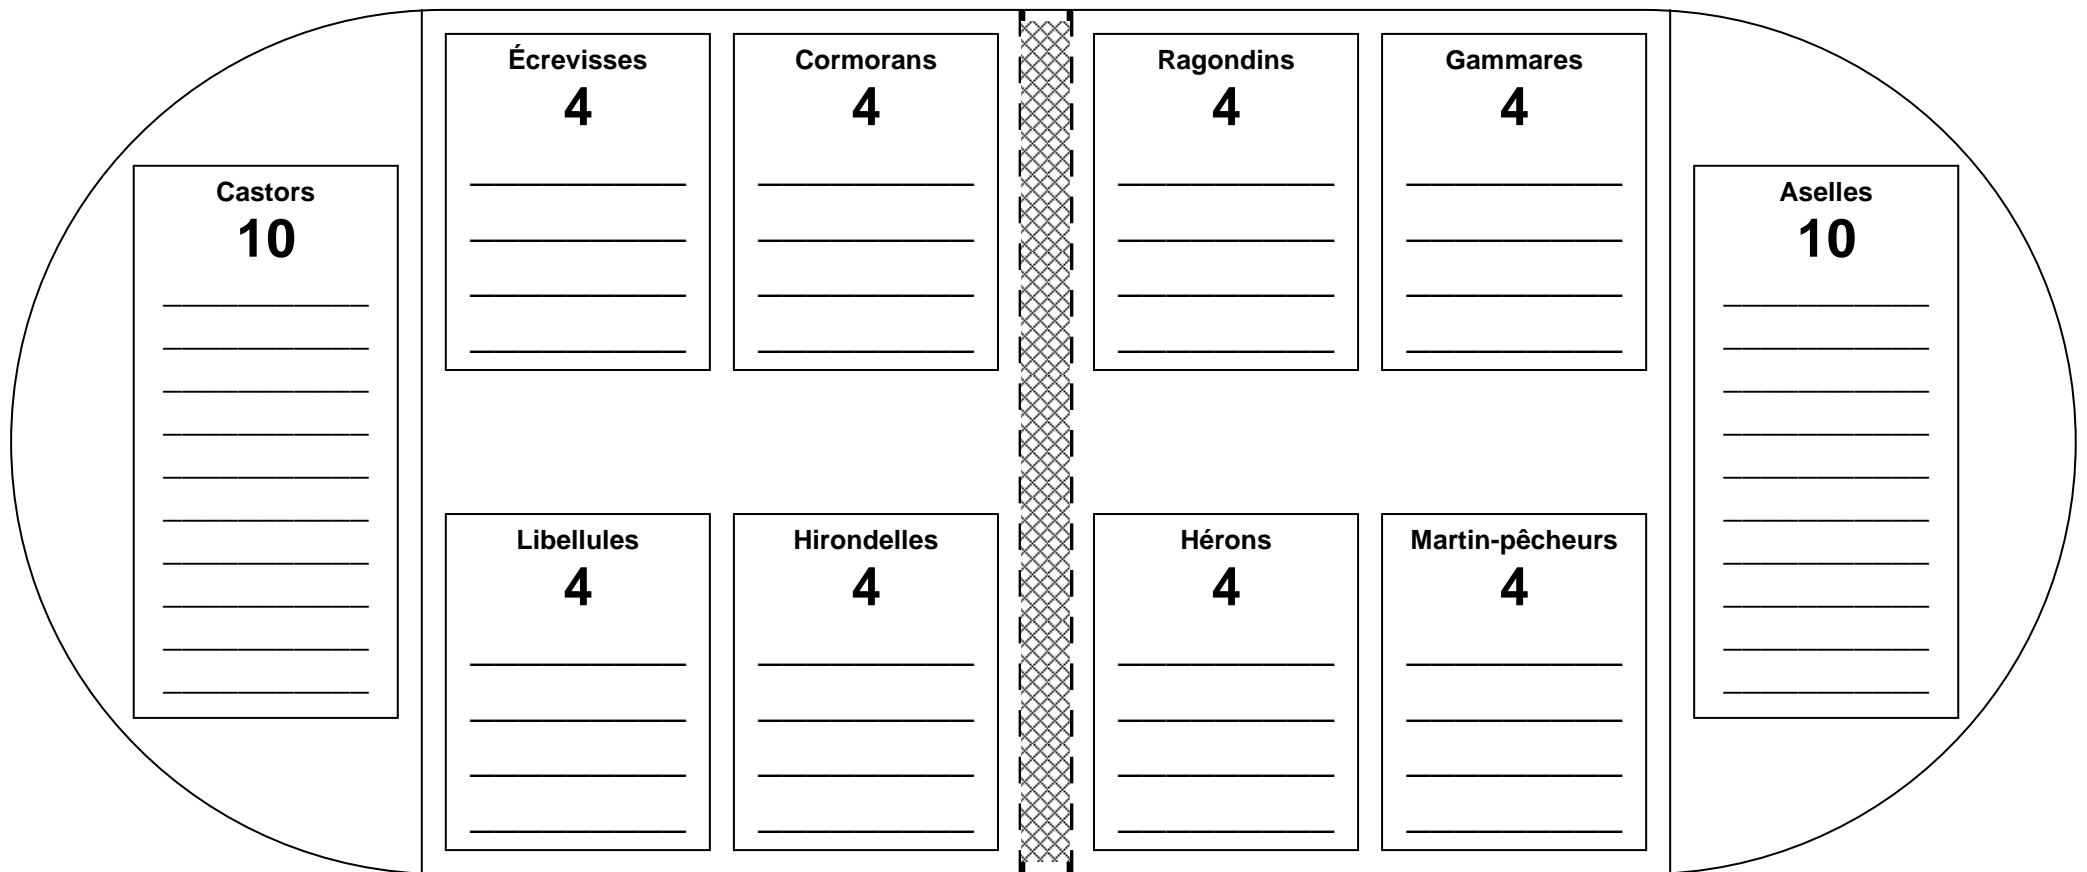

PLANS DES DORTOIRS

ARRIERE DU BATEAU

AVANT DU BATEAU

Le plan de répartition des élèves devra être remis aux éducateurs dès votre arrivée, afin de procéder à l'embarquement dortoir par dortoir.